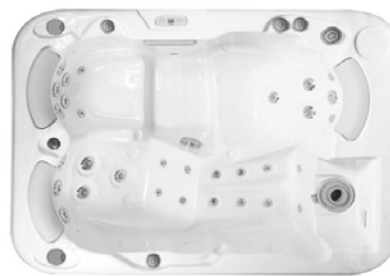

WELLIS KILIMANJARO

Размеры: 2300x2300x940 мм
 Количество мест, форсунок: 6; 64
 Материал чаши: Акрил
Цена: 13700 евро

Wellis MyLine

WELLIS SUN

Размеры: 2000x1500x700 мм
 Количество мест, форсунок: 3; 26
 Материал чаши: Акрил
Цена: 5970 евро

WELLIS SUN FAMILY

Размеры: 1900x1900x750 мм
 Количество мест, форсунок: 5; 36
 Материал чаши: Акрил
Цена: 6300 евро

WELLIS MARS

Размеры: 2130x1600x750 мм
 Количество мест, форсунок: 3; 37
 Материал чаши: Акрил
Цена: 7110 евро